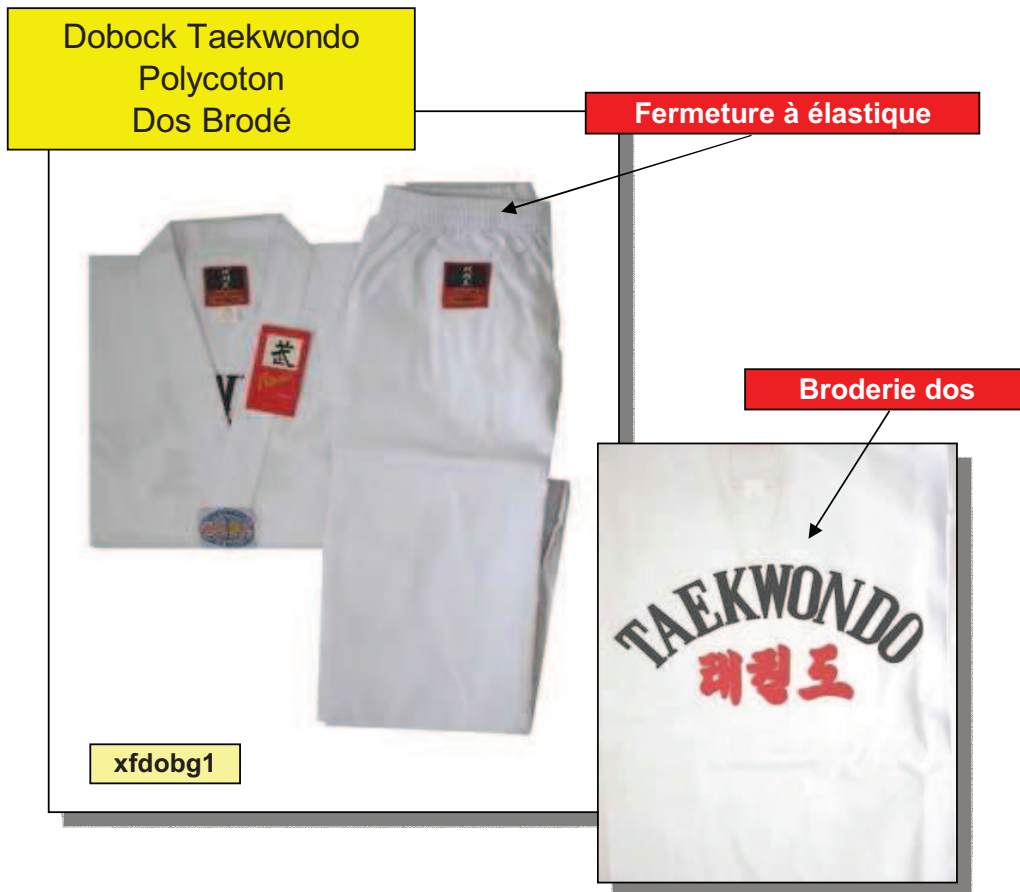

DOBOCK ENTRAINEMENT

TAILLES	PRIX CLUB T.T.C
100cm	11,00
110cm	12,00
120cm	13,00
130cm	14,00
140cm	15,00
150cm	16,00
160cm	19,00
170cm	22,00
180cm	24,00
190cm	26,00
200cm	28,00